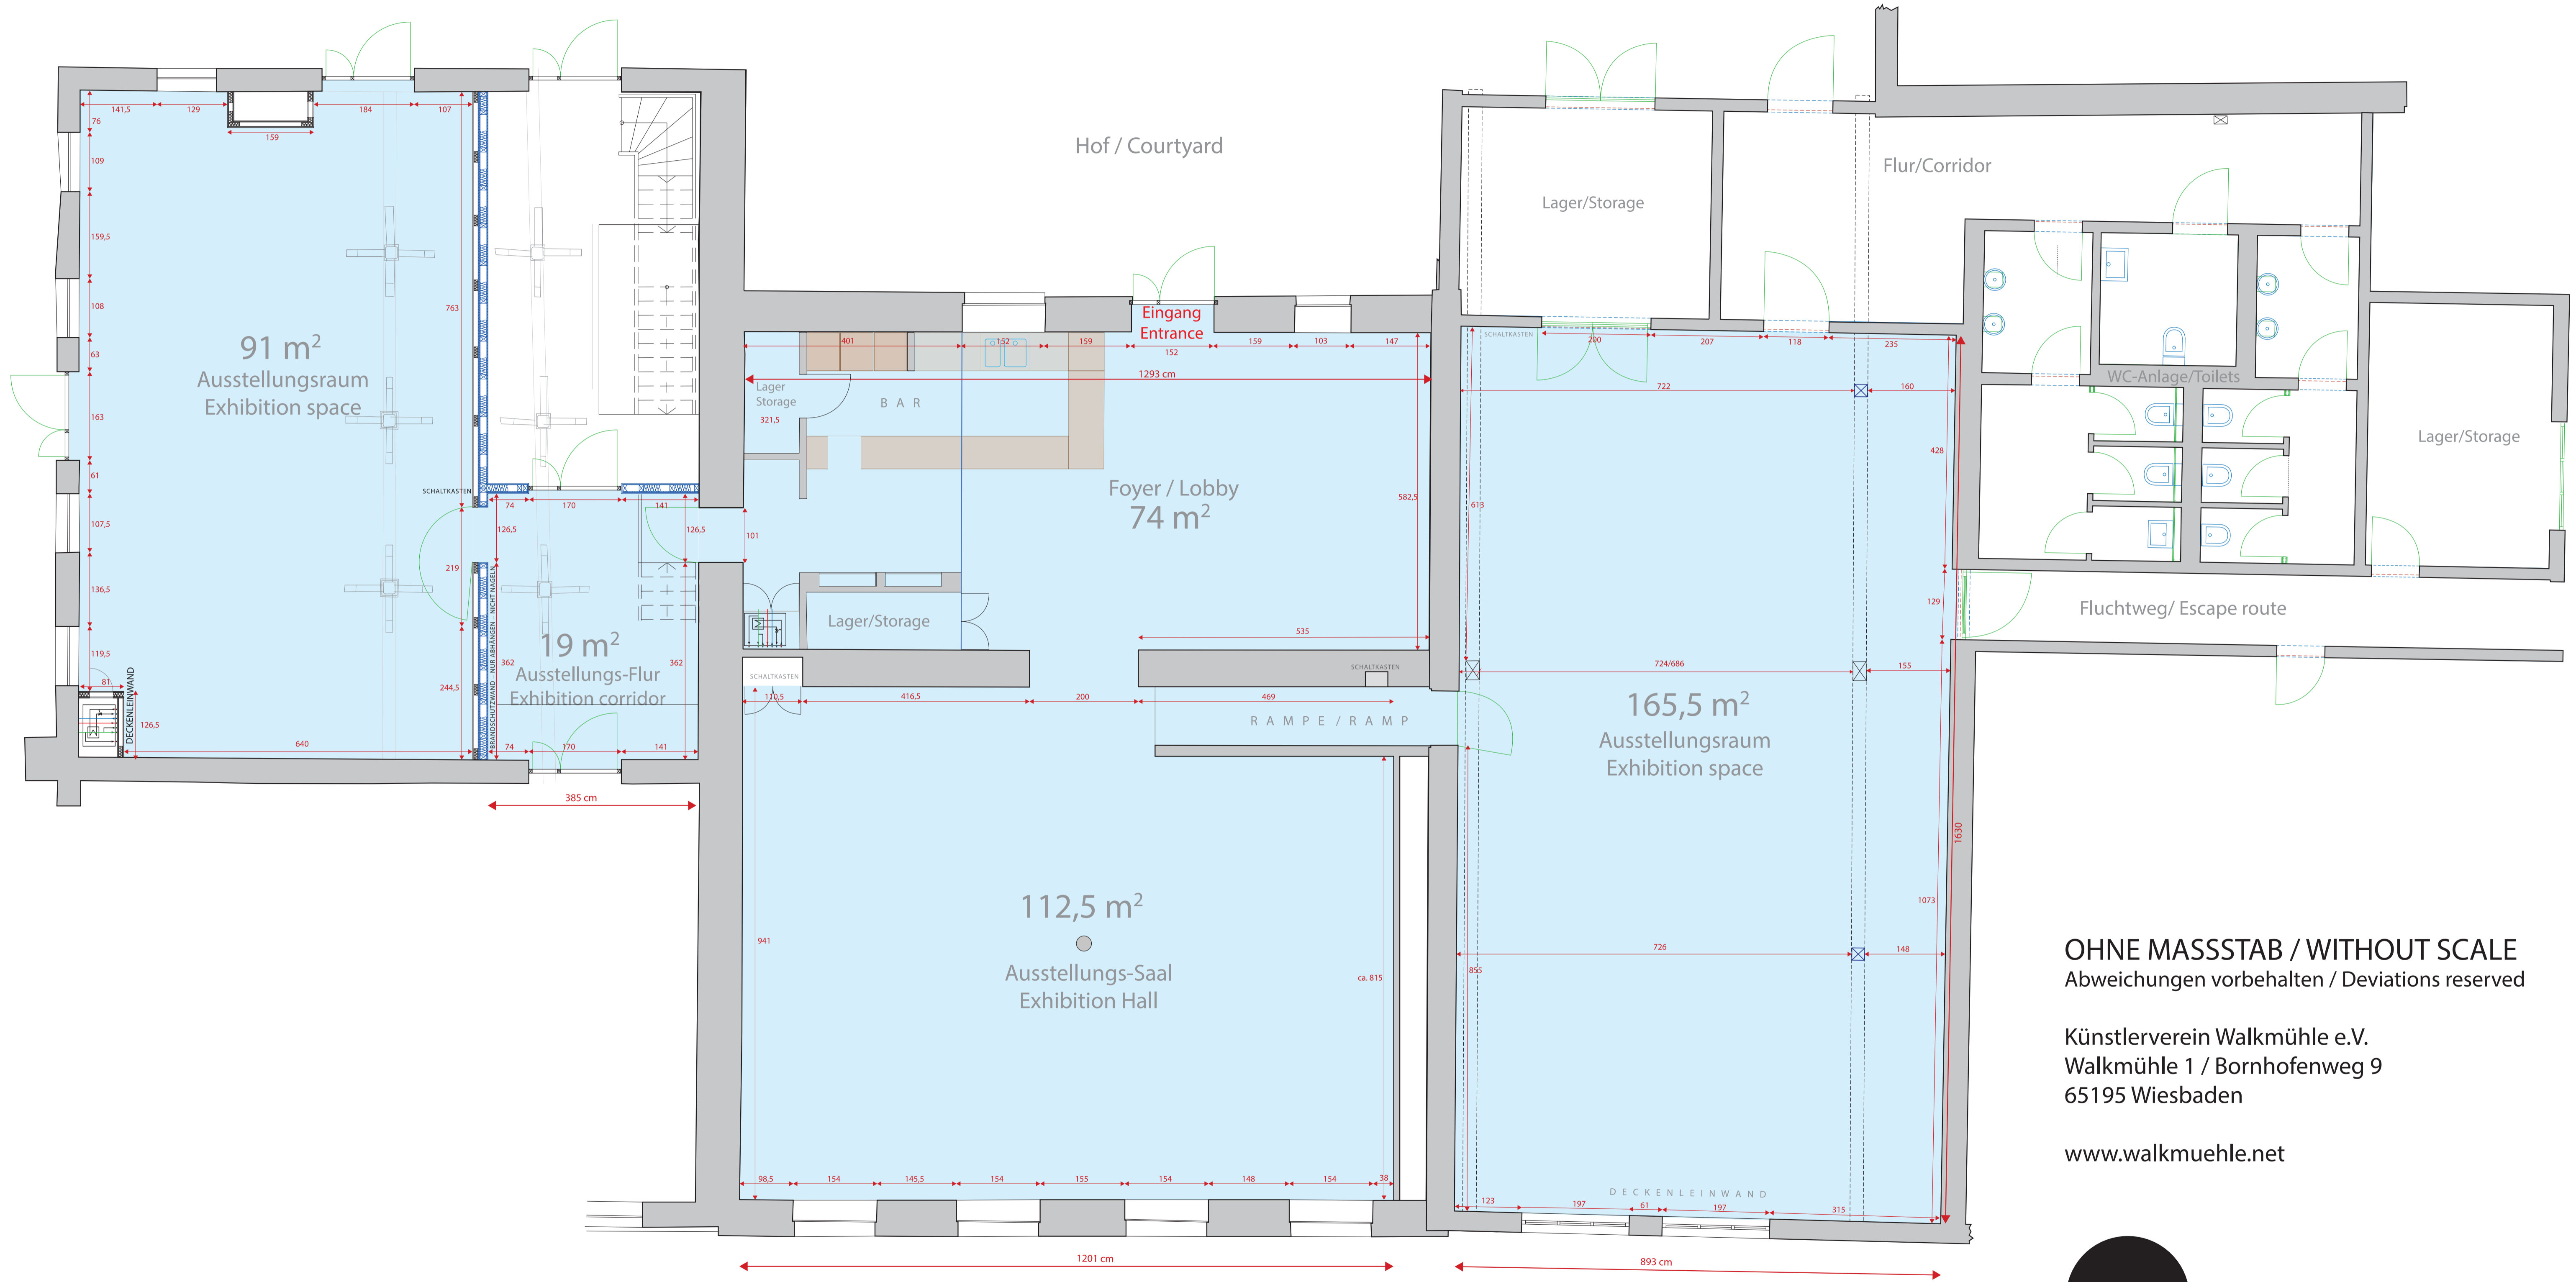

KÜNSTLERVEREIN WALKMÜHLE

VERANSTALTUNGSFÄCHEN / EVENT SPACE

OHNE MASSTAB / WITHOUT SCALE
Abweichungen vorbehalten / Deviations reserved

Künstlerverein Walkmühle e.V.
Walkmühle 1 / Bornhofenweg 9
65195 Wiesbaden